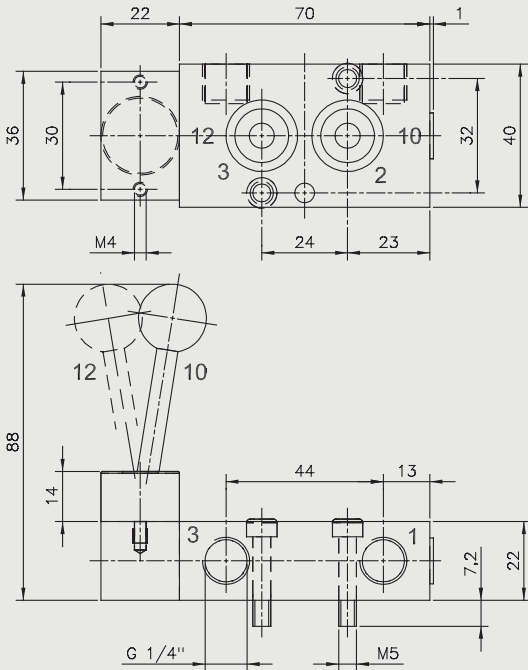

DOORSTROMINGSRICHTING

Zie symbool.

TEMPERATUUR BEREIK

Van:
-10° tot +60°C (DC)

MATERIAAL

Huis: Aluminium geeloxideerd
Afdichting: NBR
Schuif: RVS
Inwendige delen: Messing, POM

BEDRIJFSDRUK

Minimaal 1bar
Maximaal 10bar

MONTAGE

Magneetventiel kan in elke positie gemonteerd worden, voorkeur montage met de spoel verticaal naar boven gericht.

MEDIUM

Gefilterde lucht volgens PNEUROPOP/ISO klasse 4, ander stuurmedia op aanvraag

BEDIENING

Hevel vergrendelbaar / arreterbaar

HVRN 320 701

3/2 Bistabiel

Hafner HVRN 320 701 aluminium 3/2 weg bistabiel directwerkend namurventiel hevel bediend

Doorlaat[mm] aansluiting		Poort	Func- tie	Druk (min)	Druk (max)	Flow (l/min)	-	Bedie- nings- kracht	Inbouwmaat [mm] en gewicht [kg]				Bestelcode
DN	Rp	Rp 2							L	B	H	Gewicht	
7	G1/4	NAMUR	3/2	1	10	1250	-	20 N	93	40	89	0,20	HHVRN320701