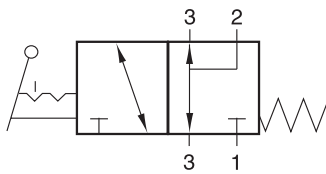

HVRN 320 701

HVRN 320 701

Hafner HVRN 320 701 Hevel bediend direct werkend 3/2-weg aluminium namurventiel.
Bistabiel (HVRN) Hendel vergrendeld.

DOORLAAT

DN07 (1/4")

AANSLUITING

- Binnendraad / NAMUR
- Poort 1, 3 G1/4
- Poort 2, 4 NAMUR

DOORSTROMINGSRICHTING

Zie symbool.

TEMPERATUUR BEREIK

Van:
-10° tot +60°C (DC)

MATERIAAL

Huis: Aluminium geeloxideerd
Afdichting: NBR
Schuif: RVS
Inwendige delen: Messing, POM

BEDRIJFSDRUK

Minimaal 1bar
Maximaal 10bar