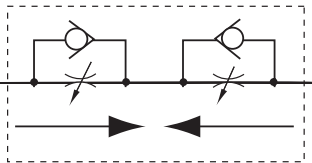

DOORSTROMINGSRICHTING

Zie symbool.

TEMPERATUUR BEREIK

Van:
-10° tot +60°C (DC)

MATERIAAL

Huis: Aluminium geeloxeerd
Afdichting: NBR
Hand Knop Aluminium
Inwendige delen: Messing, POM

BEDRIJFSDRUK

Minimaal 0,5bar
Maximaal 10bar

MONTAGE

Snelheidsregelplaat kan in elke positie gemonteerd worden.

MEDIUM

Gefilterde lucht volgens PNEUROP/ISO klasse 4, ander stuurmedia op aanvraag

BEDIENING

Gekartelde Hand Knop